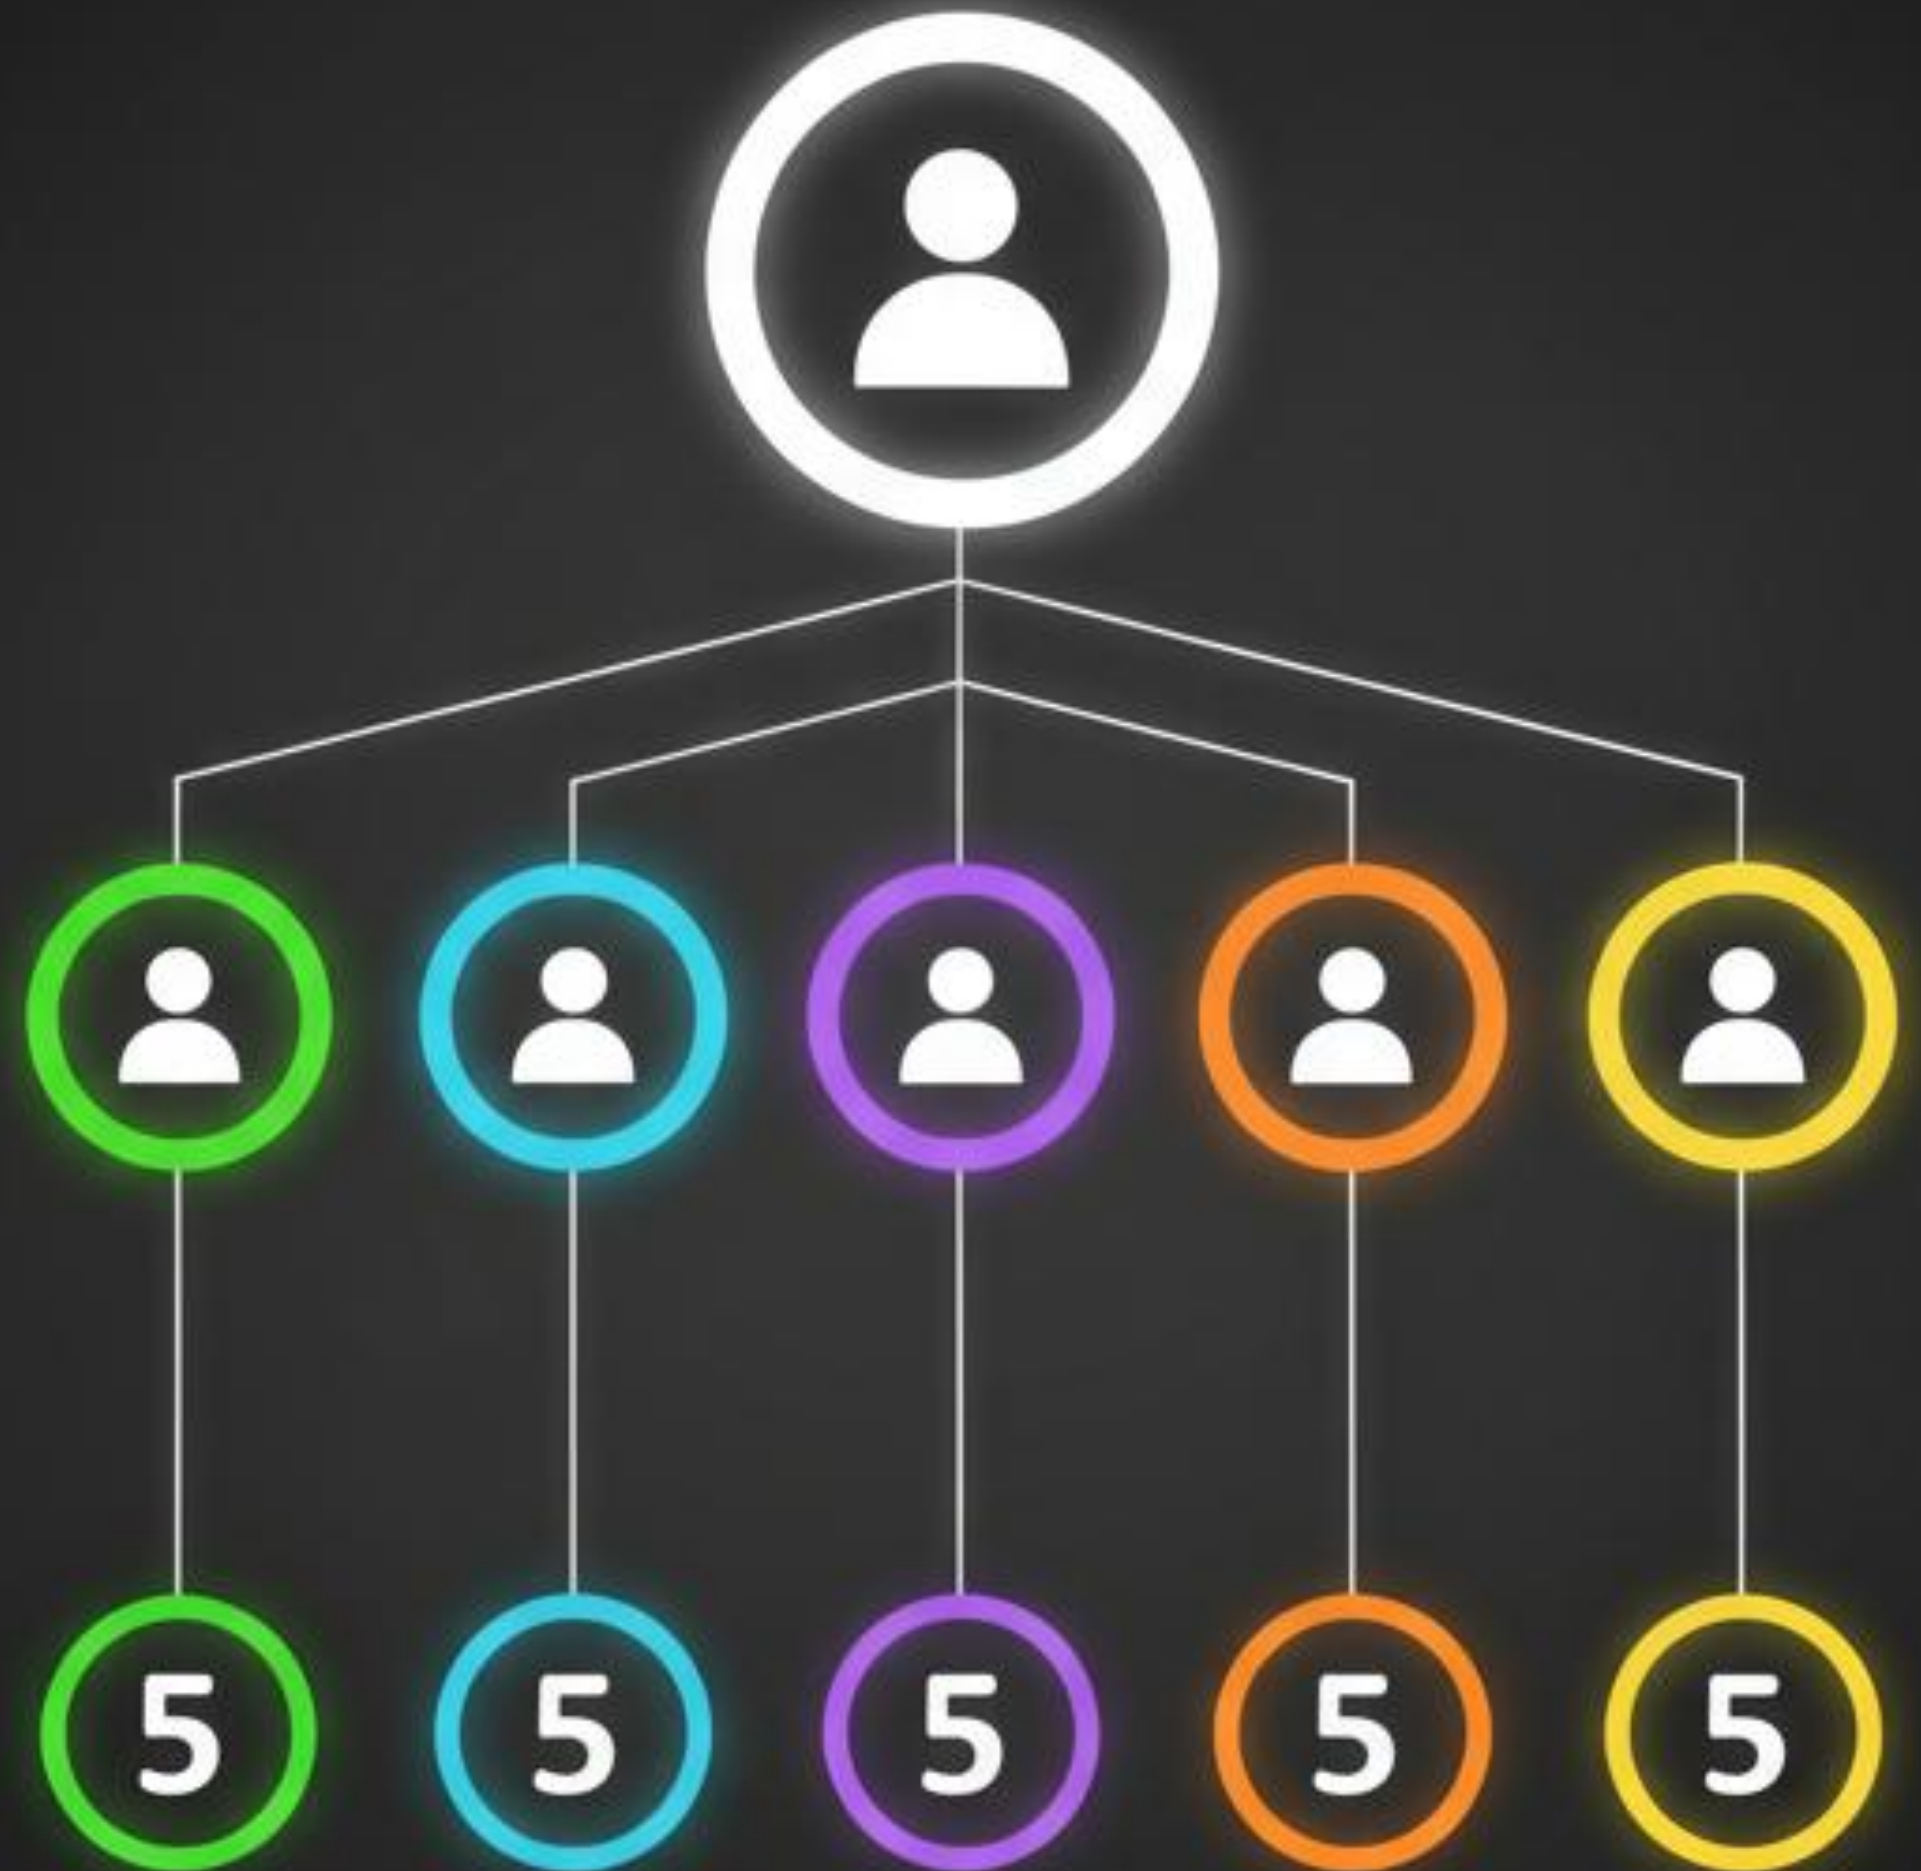

2do Paso

Realiza un
consumo mensual
Recibes productos
De La Familia **GEM**

3er Paso

Comparte el sistema y asegúrate que 5 personas **Hagan lo mismo que TU**

Y Yo...
Como
GANNO?

BONO DE INICIO RÁPIDO

Tu Objetivo es Afiliar a 5 Personas
Haciendo Lo Mismo Que TU