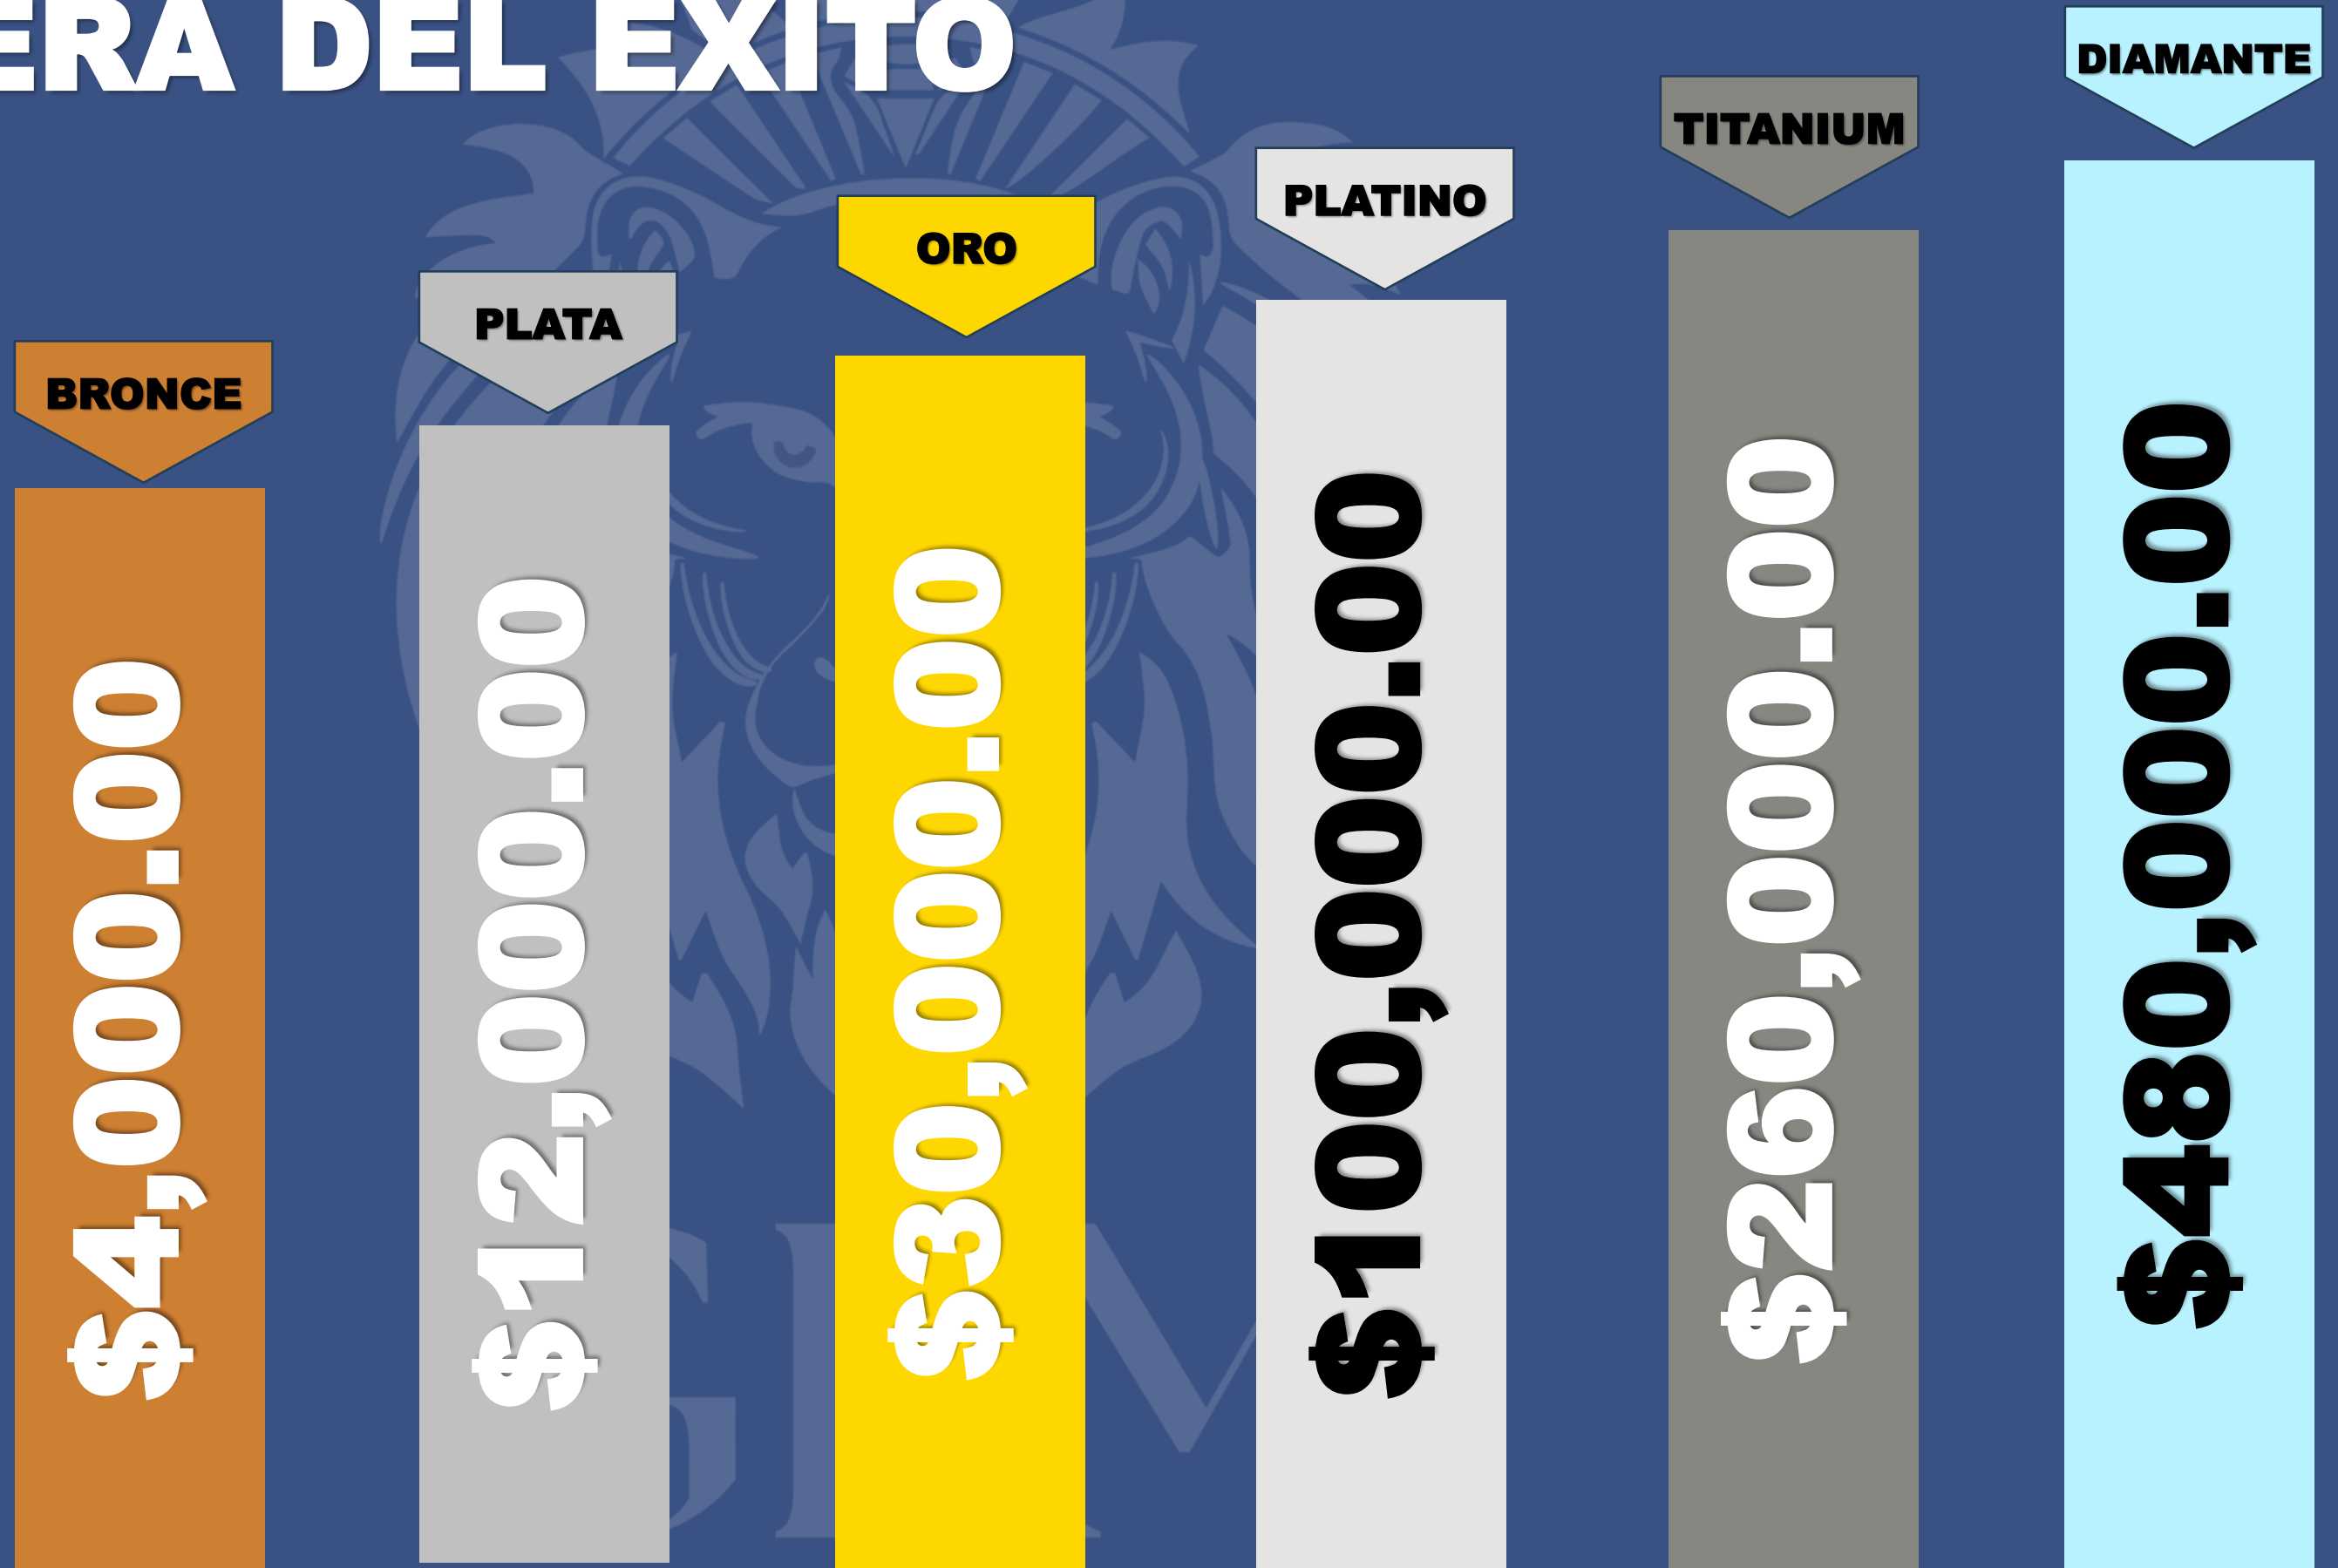

Reciben **10** Productos

1er Nivel

5

Cobras
\$4,000.00
CADA MES

2do Nivel

25

Cobras
\$20,000.00
CADA MES

Total \$29,000.00

CADA MES

incluye SUPER BONO

PROYECCION DE INGRESOS DE LA RED Y CALIFICACION A DIAMANTE

Consumo Mensual de \$1,390.00

NIVEL	ASOCIADOS	REGALIAS	SUPER BONO	A COBRAR	RANGO
1	5	\$ 200.00		\$ 1,000.00	BRONCE
2	25	\$ 250.00	\$ 1,200.00	\$ 7,450.00	BRONCE
3	125	\$ 120.00	\$ 5,000.00	\$ 20,000.00	PLATA
4	625	\$ 80.00	\$ 30,000.00	\$ 80,000.00	ORO Y PLATINO
5	3,125	\$ 40.00	\$ 150,000.00	\$ 275,000.00	TITANIUM
6	15,625	\$ 20.00	\$ 150,000.00	\$ 462,500.00	DIAMANTE
7	78,125	\$ 20.00	\$ 150,000.00	\$ 1,712,500.00	DIAMANTE

LA ESCALERA DEL ÉXITO

INGRESOS
PROMEDIO
POR RANGO
AL MES

**Apoyamos Tu Desarrollo
En Todo Momento**

RANGO BRONCE

**CURSO REDES DE
MERCADERO**

RANGO PLATA

**CURSO MARKETING
DIGITAL**

Califica A Rango Oro Y Gana Un Viaje Para 2 Personas

SI YA ERES LÍDER
DIAMANTE

Califica 18 meses
con tu recompra de

\$4.990.00 Y

CUMPLE TUS PUNTOS
DE CALIFICACION POR
RANGO EN ESOS
18 MESES

Josué 1:9

Con un valor entre **5 y 6 millones de pesos**

**¿Cómo te ves en
los próximos 5
años?**